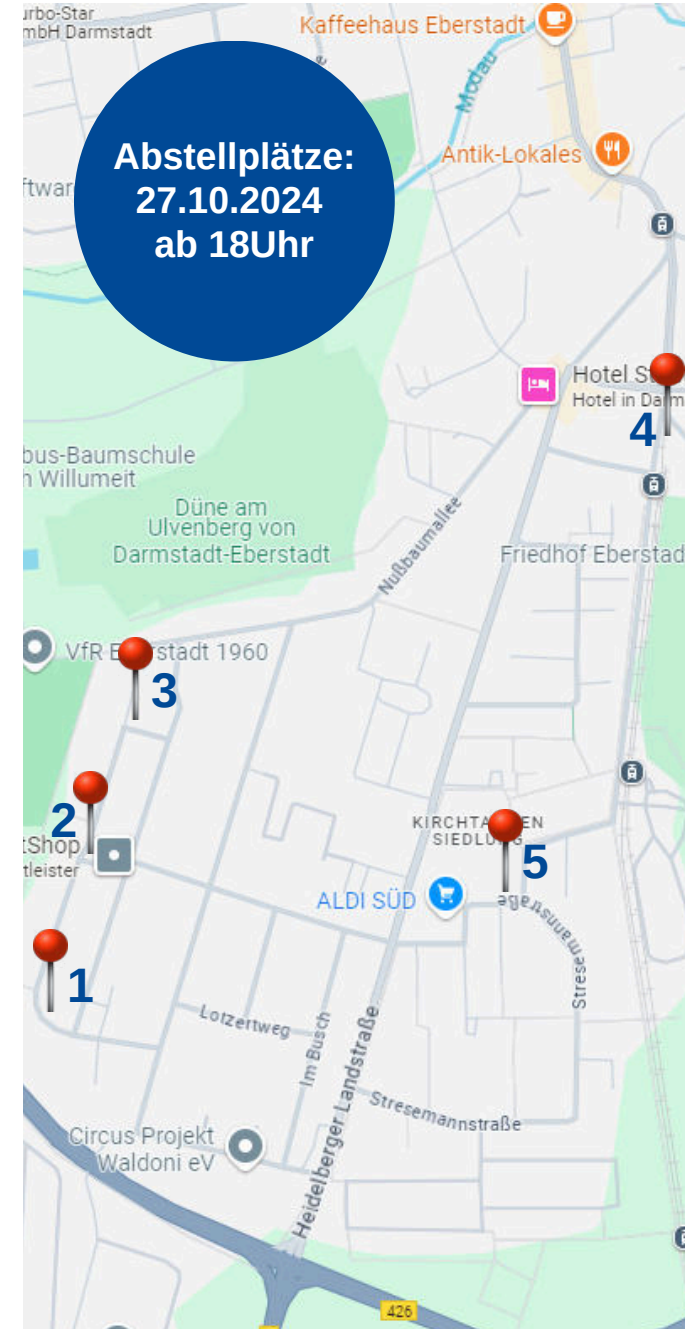

Standort 1 → Brunnenweg 21-59
Fritz-Dächert-Weg 52-58
Stockhausenweg 39-67
Eschelkopfweg 39-42

Standort 2 → Brunnenweg 15-19
Fritz-Dächert-Weg 22-50
Stockhausenweg 1-35

Standort 3 → Brunnenweg 5-13
Fritz-Dächert-Weg 1-20
Nußbaumallee 48-54

Standort 4 → Ulvenbergstraße 1-11
Seeheimerstraße 25-33
Ringstraße 60-70 & 74-88
Heidelberger Landstraße 296-306
Palisadenstraße 2-32
Röderweg 7-17
In den Rödern 1-19

Standort 5 → In der Kirchtanne 1-33

KOSTENFREIE ABFALLBERATUNG VOR ORT

Datum 28.10.2024

Uhrzeit **Standort 1** 07:15 - 08:15Uhr

Standort 2 08:30 - 09:30Uhr

Standort 3 09:45 - 10:45Uhr

Standort 4 12:00 - 13:00Uhr

Standort 5 13:15 - 14:00Uhr

DIE STANDORTE